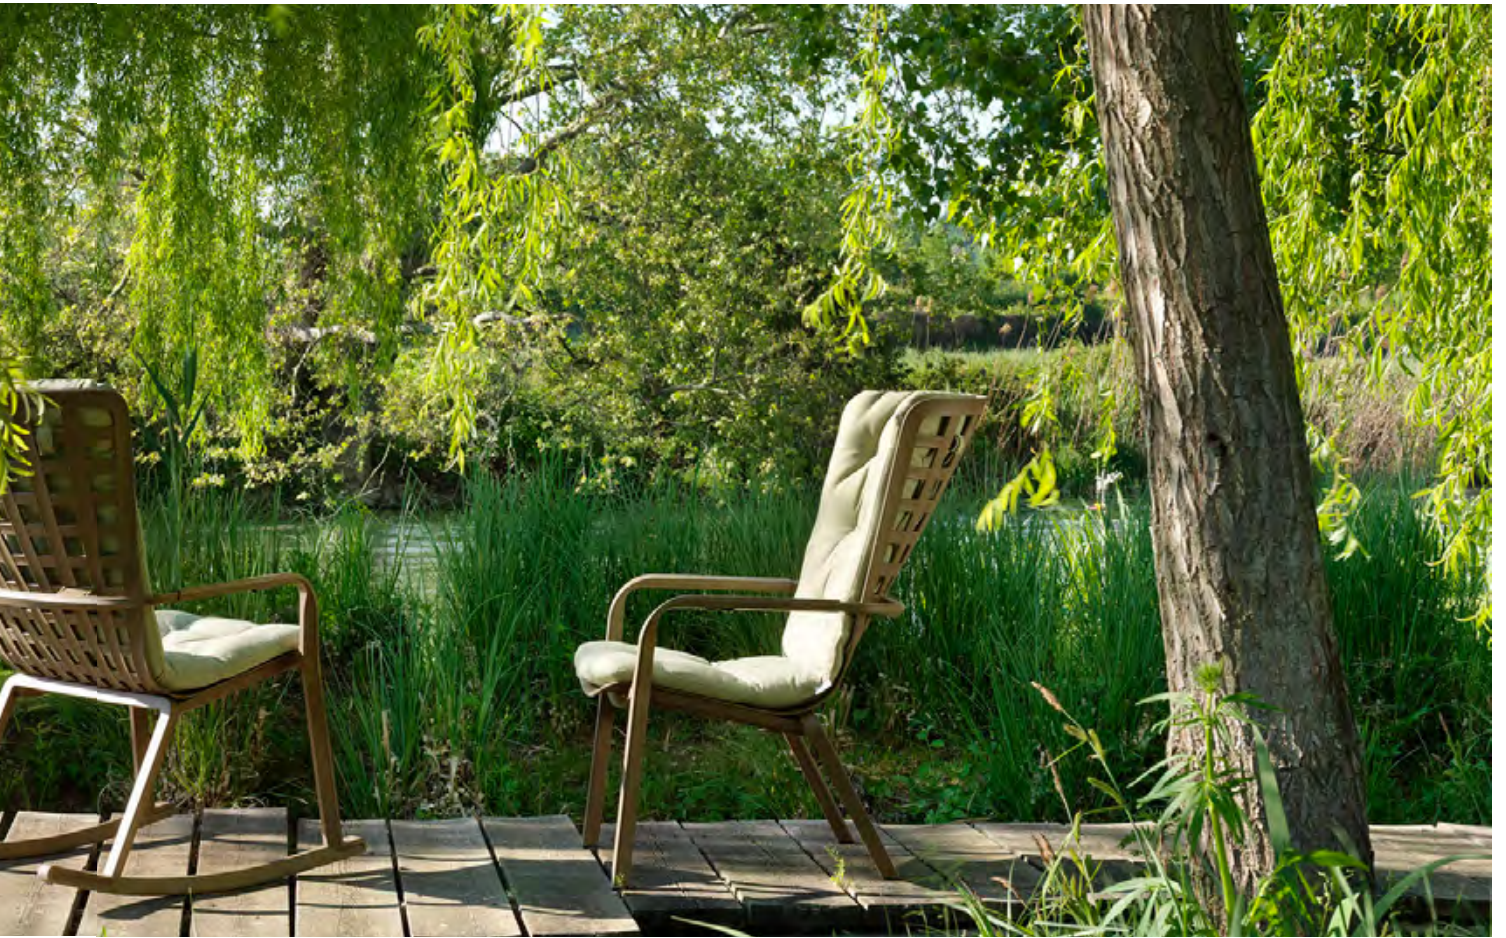

BIANCO
40300.00.000.04

ANTRACITE
40300.02.000.04

TORTORA
40300.10.000.04

AGAVE
40300.16.000.04

TABACCO
40300.53.000.04

FOLIO ROCKING

199 zł

FOLIO CUSHION