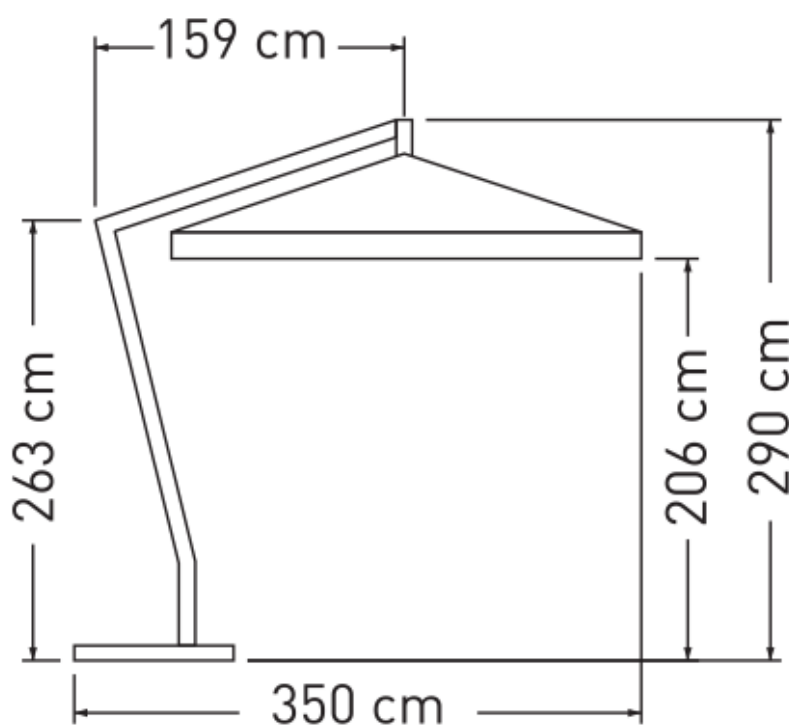

ETERNITY 300x300

ANTHRACITE GREY

12765 zł