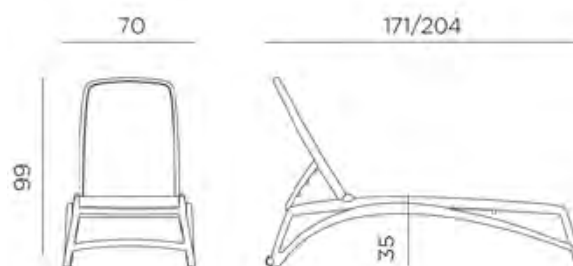

BIANCO
celeste
40450.00.075

BIANCO
tortora
40450.00.104

BIANCO
bianco
40450.00.107

ANTRACITE
antracite
40450.02.057

ANTRACITE
celeste
40450.02.075

BIANCO
celeste
40450.00.075

BIANCO
tortora
40450.00.104

BIANCO
bianco
40450.00.107

BIANCO
antracite
40450.02.057

BIANCO
celeste
40450.02.075

TORTORA
agave
40450.10.101

TORTORA
deserto
40450.10.103