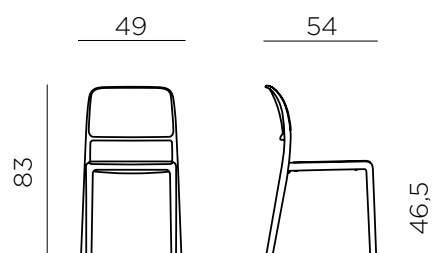

MENTA
40042.15.000

AGAVE
40042.16.000

PERA
40042.18.000

MARSALA
40042.21.000

TABACCO
40042.53.000

RIVA BISTROT

277 zł

BIANCO
40247.00.000