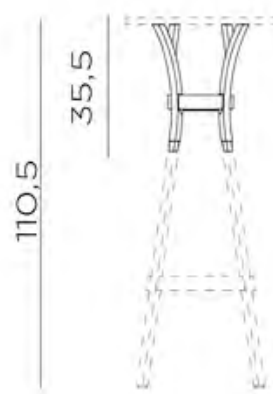

COMBO 60 i 70

594 zł

649 zł

COMBO HIGH KIT

176 zł