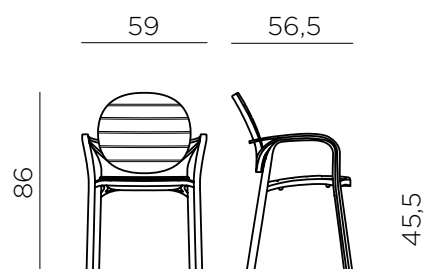

285 zł

BIANCO
bianco
40236.00.000

BIANCO
tortora
40236.00.010

ANTRACITE
antracite
40236.02.002

CAFFE'
caffe'
40236.05.005

TORTORA
tortora
40236.10.010

PALMA

307 zł