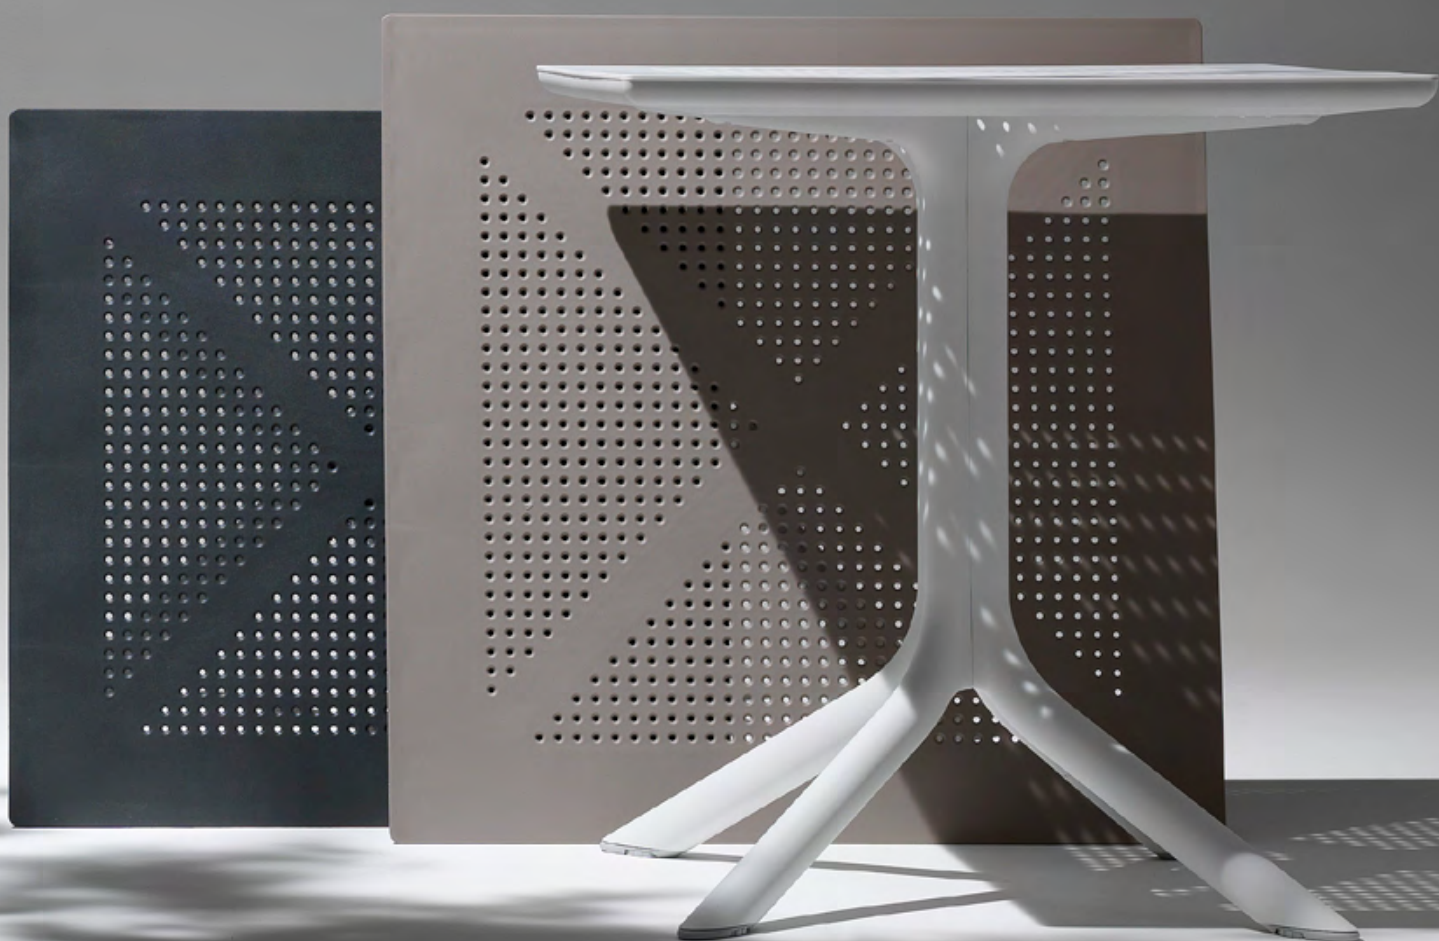

MEBLE OGRODOWE