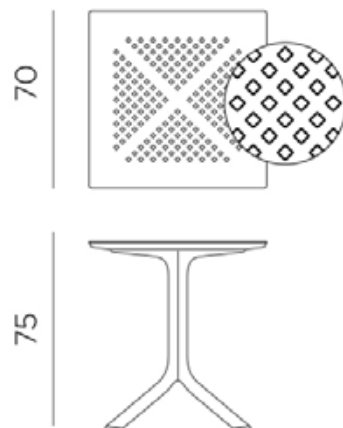

ANTRACITE
40084.02.000

TORTORA
40084.10.000

CLIP 80

778 zł

BIANCO
40082.00.000

ANTRACITE
80688

TORTORA
80713

CLIPX 70