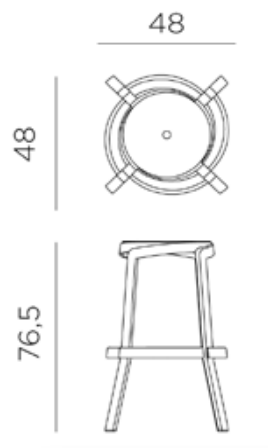

MEBLE

DAJAR

HORECA

STACK & COMBO MEBLE Z RECYKLINGU

STACK MAXI

334 zł

STACK MINI

258 zł