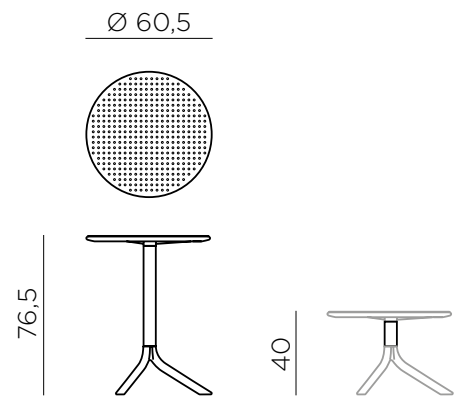

TORTORA
40083.10.000

STEP

313 zł

BIANCO
40056.00.000

ANTRACITE
80732

CAFFE'
40056.05.000

ROSSO
40056.07.000

TORTORA
80731