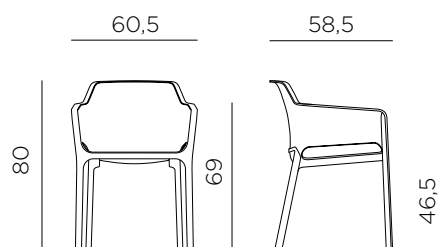

ANTRACITE
40329.02.000

SALICE
40329.04.000

TORTORA
40329.10.000

SENAPE
40329.56.000

CORALLO
40329.75.000

NET

373 zł

BIANCO
80788