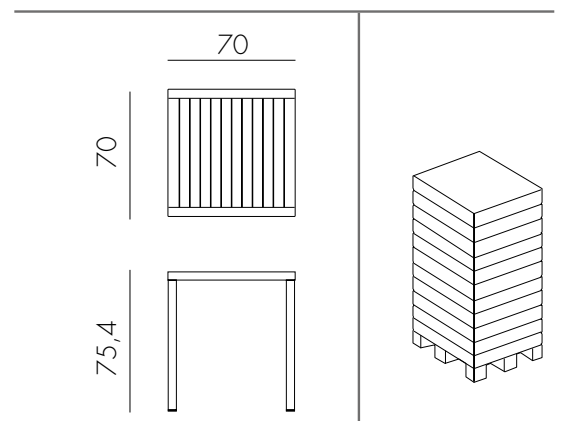

CUBE 70

902 zł