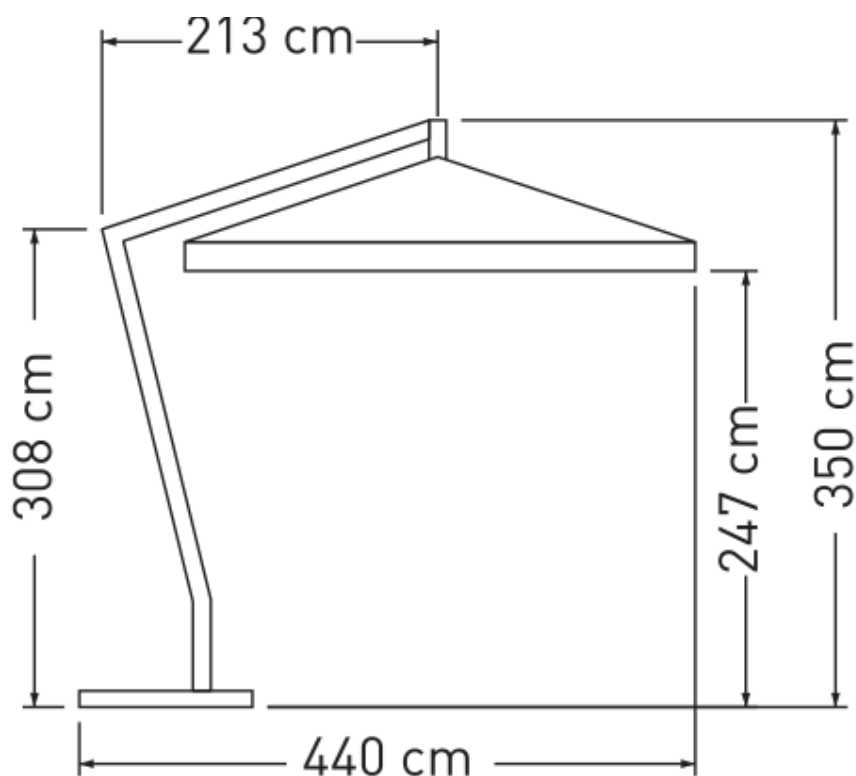

ETERNITY 400x400

ANTHRACITE GREY

15692 zł

OV
ombrellificio
veneto by Dado