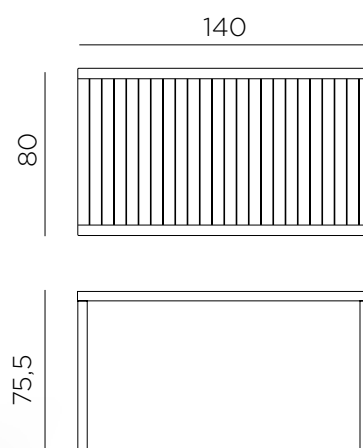

CUBE 80

921 zł

ANTRACITE
verniciato antracite
80846

BIANCO
verniciato bianco
48053.00.000

CAFFÈ
verniciato caffè
48057.05.000

TORTORA
verniciato tortora
80847

CUBE

140×80