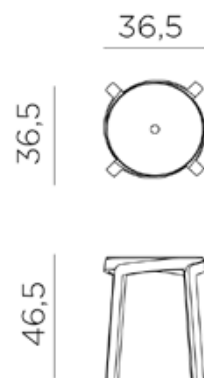

MEBLE

DAJAR

HORECA

STACK & COMBO MEBLE Z RECYKLINGU

STACK MAXI

334 zł

STACK MINI

258 zł