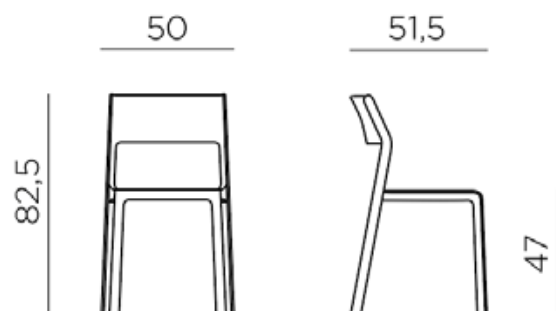

ANTRACITE
80704

CAFFE'
40242.05.000

ROSSO
40242.07.000

TORTORA
80720

CELESTE
40243.39.000

TRIL BISTROT

313 zł

BIANCO
40253.00.000