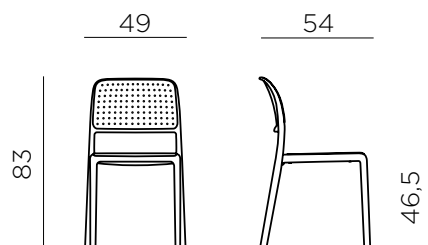

ANTRACITE
40246.02.000

CAFFE'
40246.05.000

ROSSO
40246.07.000

TORTORA
40246.10.000

CELESTE
40246.39.000

BORA BISTROT

258 zł

BIANCO
40243.00.000