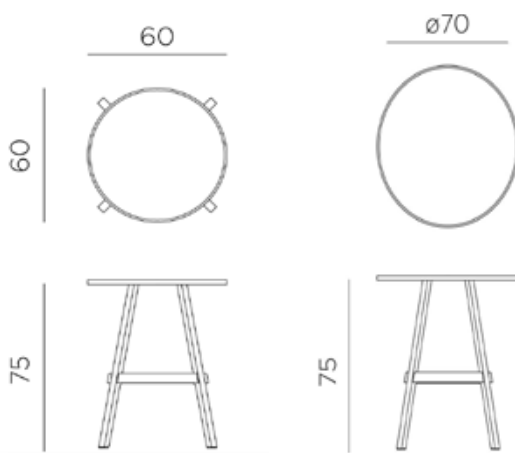

COMBO 60 i 70