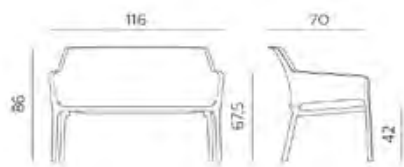

ANTRACITE
80763

SALICE
80786

TORTORA
80787

SENAPE
80764

CORALLO
80789

NET BENCH

759 zł

BIANCO
40338.00.000