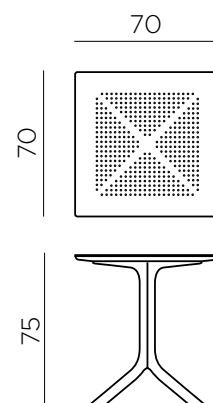

BIANCO
bianco
40237.00.000

BIANCO
tortora
80698

ANTRACITE
antracite
40237.02.002

CAFFE'
caffè'
40237.05.005

TORTORA
tortora
40237.10.010

CLIP 70

737 zł

BIANCO
40084.00.000