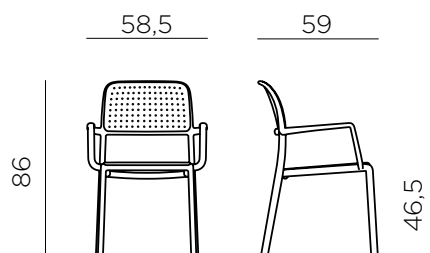

ANTRACITE
40243.02.000

CAFFE'
40243.05.000

ROSSO
40243.07.000

TORTORA
40243.10.000

CELESTE
40243.39.000

BORA

291 zł

BIANCO
40242.00.000