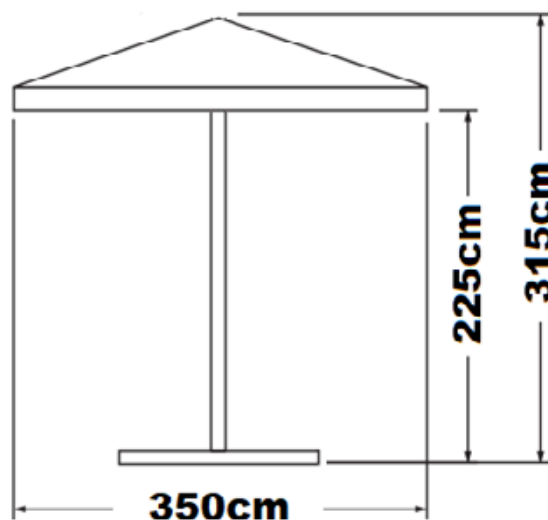

1 420 zł
OUTLET

D A J A R
HORECA