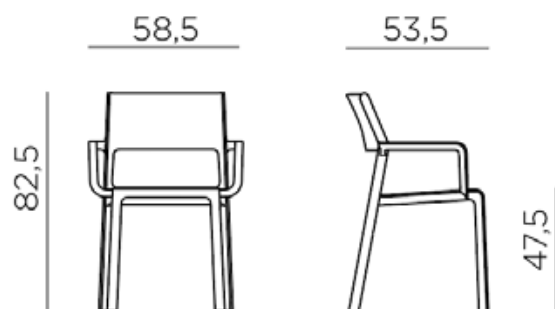

ANTRACITE
40253.02.000

TORTORA
40253.10.000

AGAVE
40253.16.000

OTTANIO
40253.49.000

TABACCO
40253.53.000

SENAPE
40253.56.000

TRIL ARMCHAIR

346 zł