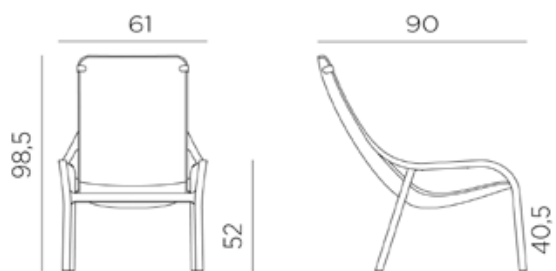

rosa quarzo #
36300.01.066

lino
36300.01.152

artic #
36300.01.161

felce #
36300.01.162

od 502 zł

NET LOUNGE

557 zł

BIANCO
40329.00.000