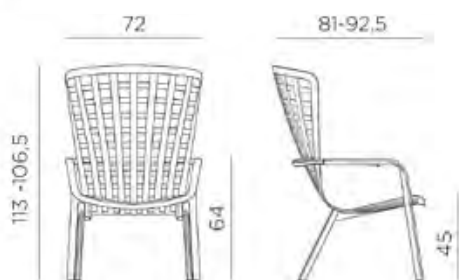

TOROTRA

ANTRACITE

AGAVE

BIANCO

TOROTRA

MEBLE OGRODOWE

FOLIO

628 zł