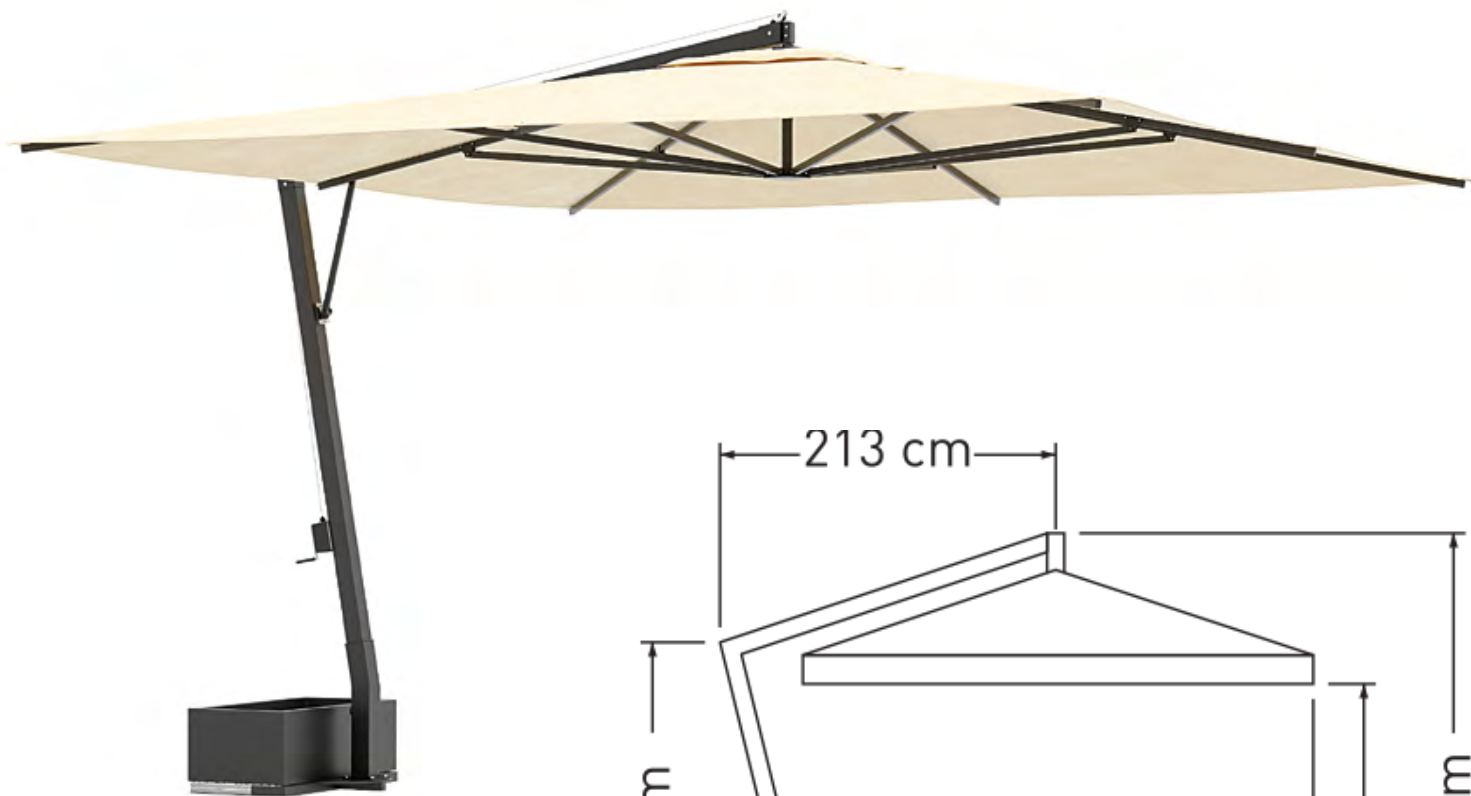

ETERNITY 400x400

ANTHRACITE GREY

15692 zł

OV
ombrellificio
veneto by Dado