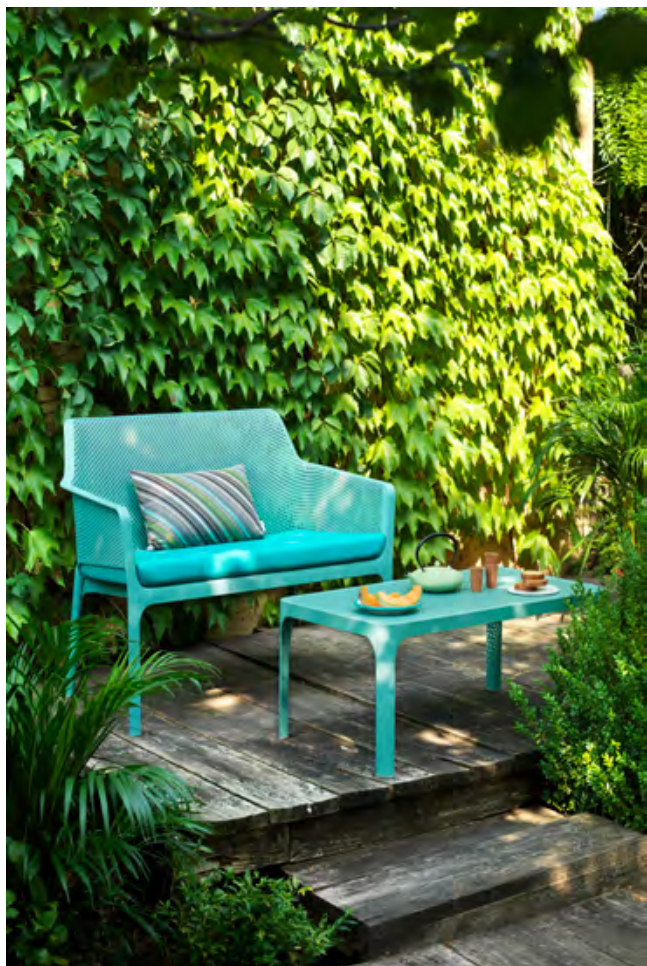

ANTRACITE
80763

SALICE
80786

TORTORA
80787

SENAPE
80764

CORALLO
80789

NET BENCH

759 zł

BIANCO
40338.00.000