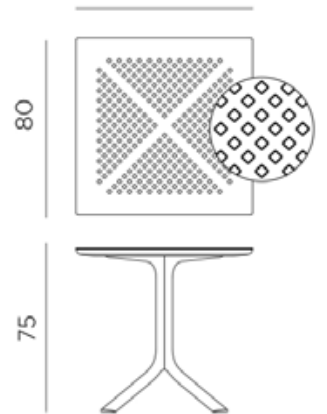

737 zł

BIANCO
40085.00.000

ANTRACITE
40085.02.000

TORTORA
40085.10.000

CLIPX 80

778 zł

BIANCO
40083.00.000

ANTRACITE
40083.02.000