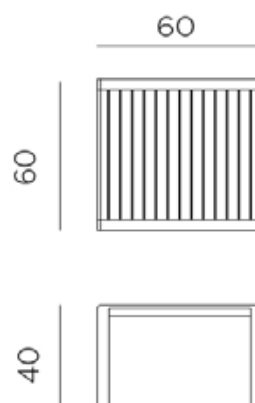

1293 zł

BIANCO
verniciato bianco
47753.00.000

ANTRACITE
verniciato antracite
47752.02.000

CAFFÈ
verniciato caffè
47757.05.000

TORTORA
verniciato tortora
47759.10.000

ARIA 60

315 zł

BIANCO
40051.00.000