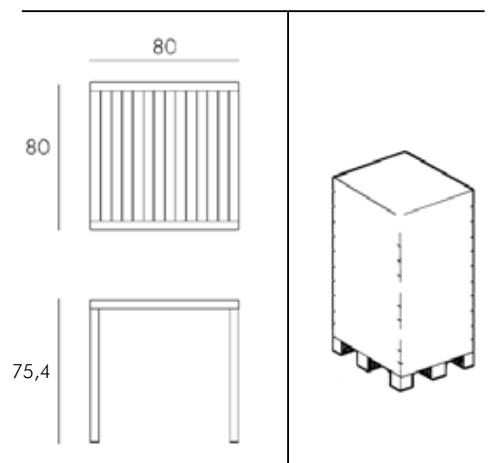

CUBE 80

921 zł